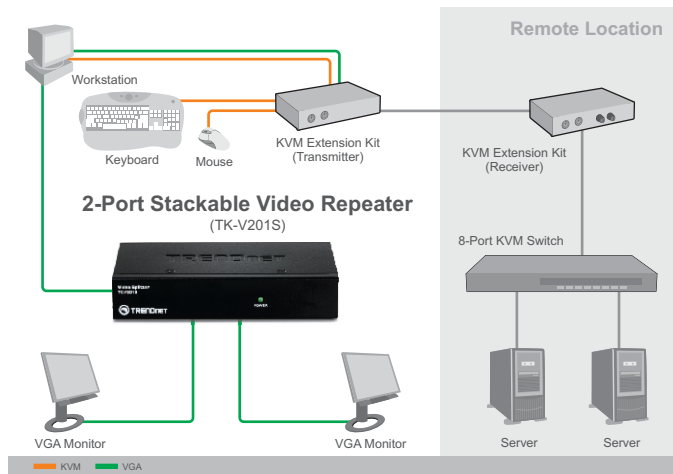

Repetidor de video apilable de 2 puertos

TK-V201S(1.0R)

Especificaciones

Hardware	
Entrada de video	• 1 Macho VGA HDB de 15 pins (incluye 1 cable VGA de 1.85 metros [6 pies])
Salida de video	• 2 Hembras VGA HDB de 15 pins
Resolución	• 1920 x 1440 (Máx.)
Tipos de señal	• WUXGA, HD, UXGA, SXGA+, SXGA, WSXGA, WXGA, XGA, SVGA, VGA, QVGA, and Multisync supported
Longitud del cable	• 65 metros (210 pies) (Máx.)
Daisy-Chain (En cascada)	• Hasta 3 niveles
Cables (incluidos)	• 1 Hembras VGA HDB de 15 pins (macho a hembra) (1.2m/ 4 pies)
Alimentación eléctrica	• 9V DC, 0.8A
LEDs	• Power (Encendido)
Dimensiones (largo x ancho x alto)	• 131 x 65 x 25mm (6.3 x 2.5 x 1 pulg.)
Peso	• 400g (14.1 onzas)
Temperatura	• Funcionamiento: 0°C~40°C (32°F~104°F) • Almacenamiento: -20°C~60°C (-4°F~140°F)
Humedad	• 90% (sin condensación)
Certificaciones	• CE, FCC

NETWORKING SOLUTIONS

Contenidos del paquete

- TK-V201S
- Guía de instalación rápida multilingüe
- Adaptador de alimentación eléctrica (9V DC, 1A)
- Cable de VGA (1.85m/ 6 pies)

Productos Relacionados

TK-V401S	Repetidor de video apilable de 4 puertos
TK-EX3	Kit de extensión KVM
TK-RP08	Controlador de alimentación remoto de ocho salidas

CONTACT INFORMATION

TRENDnet

20675 Manhattan Place, Torrance, CA 90501 USA

Tel: 1-310-961-5500

Fax: 1-310-961-5511

Web: www.trendnet.com

Email: sales@trendnet.com

1-888-326-6061